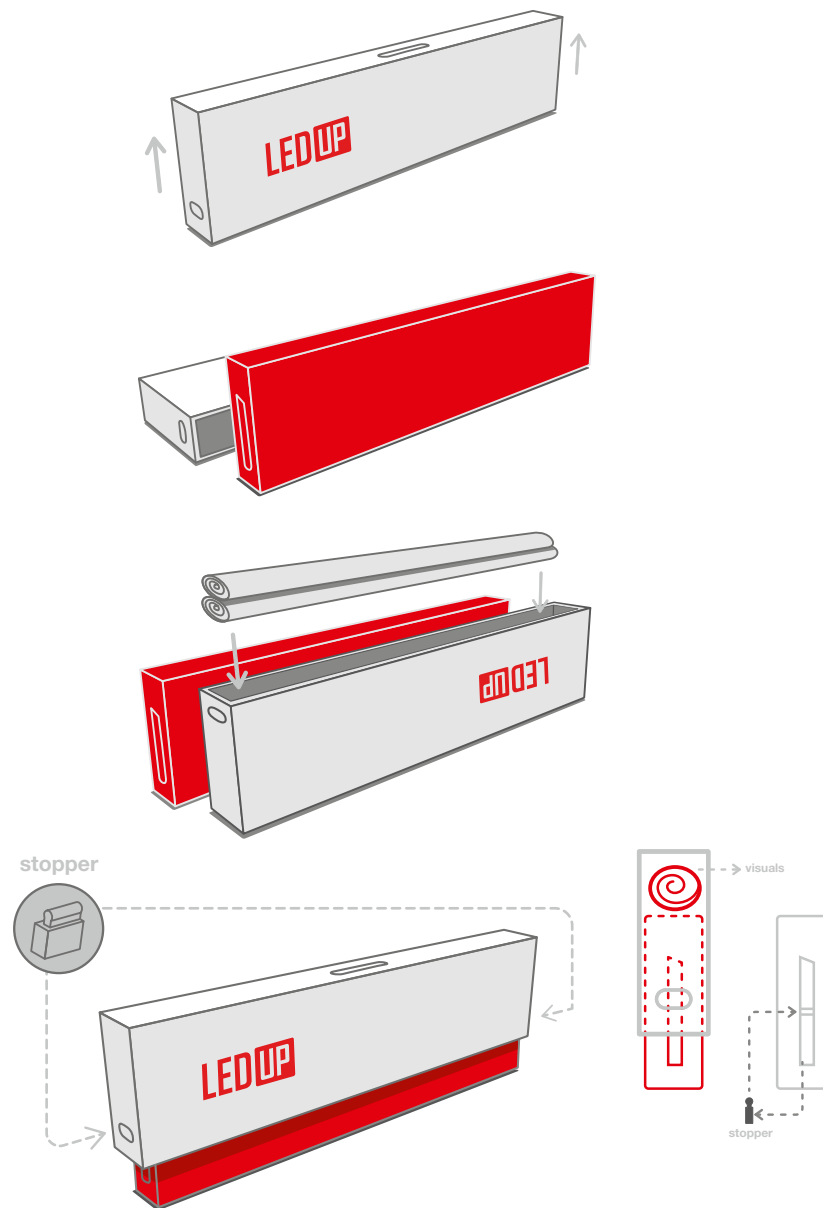

# LED UP

Balení:

# LEDUP

85x200 cm      100x200 cm  
 85x245 cm      100x245 cm