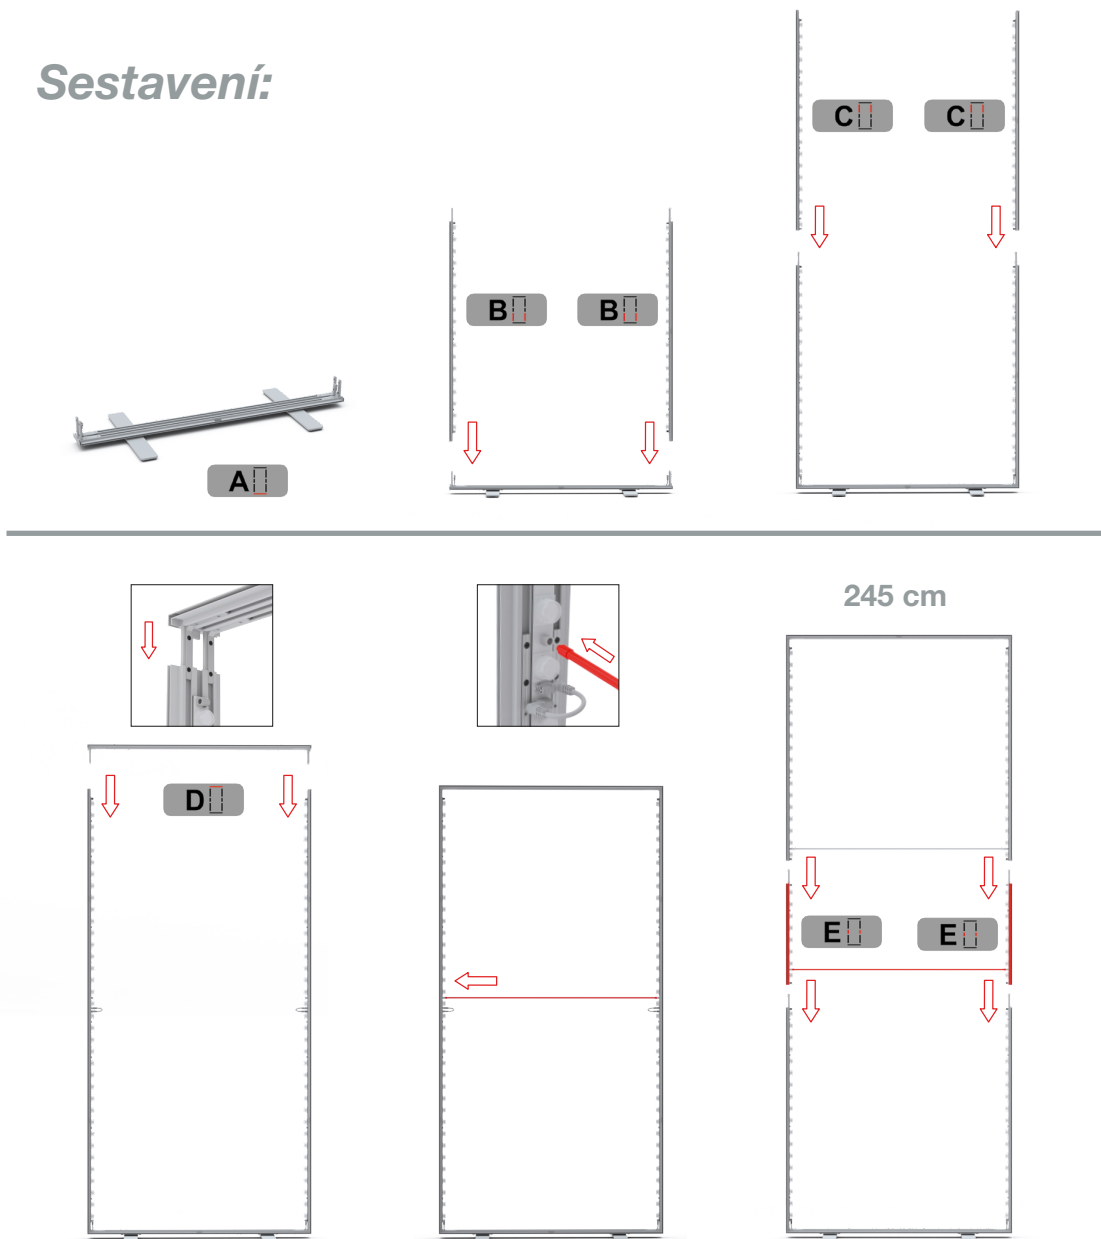

Sestavení: