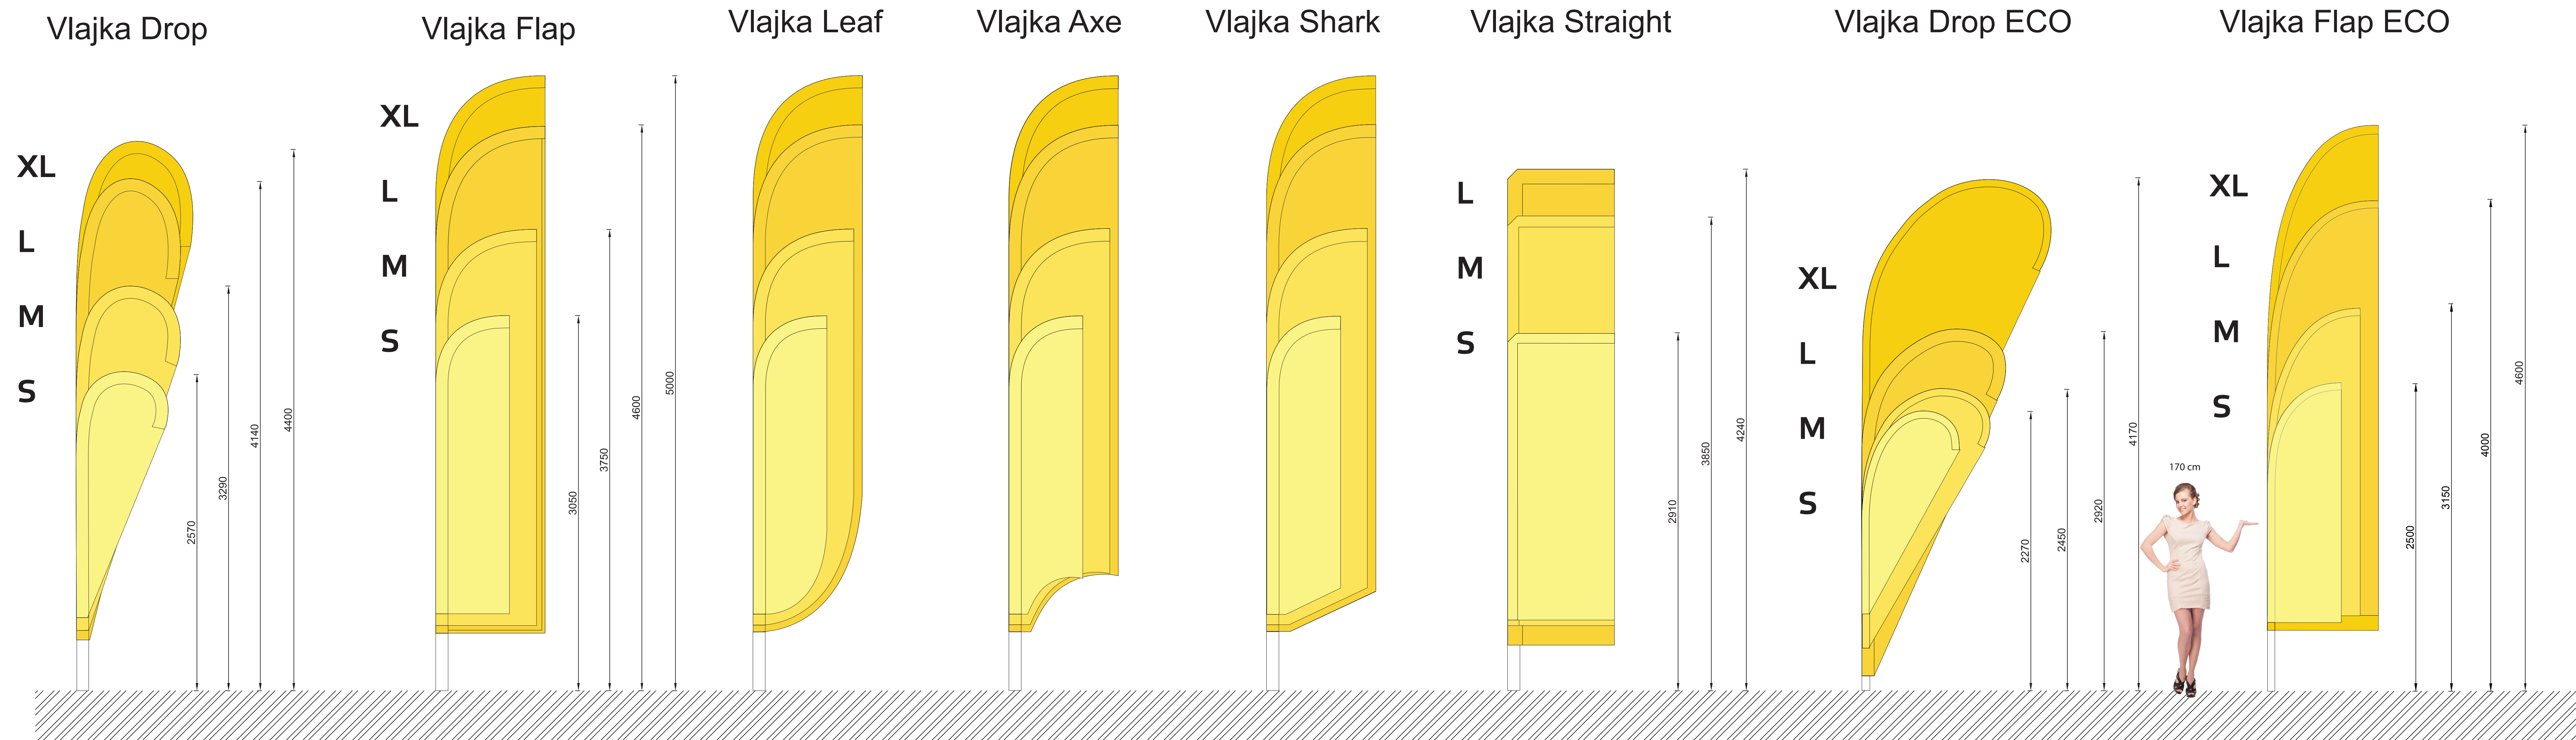

ROZMĚRY VLAJEK

PODSTAVY:

- Podstava 35x35 cm Standard
- Podstava ECO
- Kříž ALU
- Kříž Standard
- Kříž z plochých profilů
- Jehla ECO
- Jehla

Výška (mm)

- 83
- 25
- 50
- 175
- 80
- 125
- 125